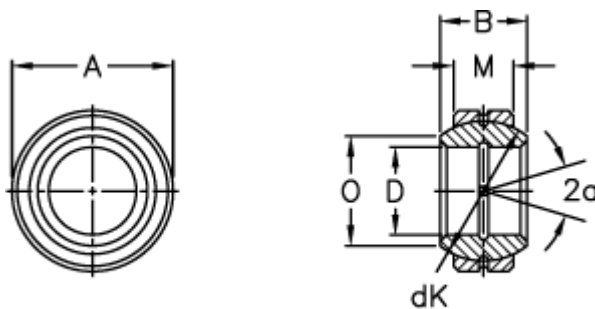

# Data Sheet

Article number: 03505220

Description: Fluro Rod end GE 220FO

## Measures

Str. 6–12 uden smørerille

A = 340 0 -0,040

B = 175

D = 220 0 -0,030

dK = 300

Dynamic load C (kN) = 2550

M = 100

O = 243.6

Static load C0 (kN) = 12700

Tilt angle = 16

Weight = 50900